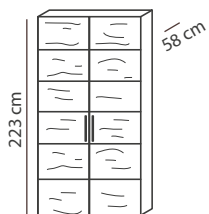

Camera da letto  
Gloria

**Guardaroba**

2 ante  
100 / 120 cm

3 ante  
150 / 160 / 170 / 180 cm

4 ante  
200 / 210 / 220 / 230 / 240 cm

5 ante  
250 / 260 / 270 / 280 / 290 / 300 cm

6 ante  
300 / 310 / 320 / 330 / 340 / 350 / 360 cm

**Cassettiera**

90 x 80 x 48 cm

90 x 80 x 48 cm

135 x 80 x 48 cm

135 x 80 x 48 cm

180 x 80 x 48 cm

180 x 80 x 48 cm

180 x 80 x 48 cm