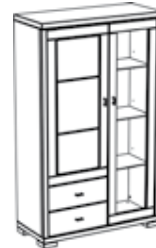

**Credenza vetrina
bassa**

1 anta legno
1 anta vetro
2 cassetti
3 ripiani vetro
2 ripiani legno

100 x 43 x 166

SK243-20
SK243-10
SK243-30
SK243-40
SK243-40/30

2

oliato /grezzo
verniciato
naturale
A53, Provenza
B16, bianco /
colorato
bianco/ Provenza