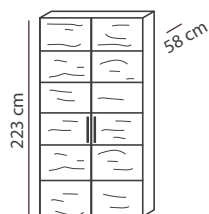

Camera da letto
Gloria

Guardaroba

2 ante
100 / 120 cm

3 ante
150 / 160 / 170 / 180 cm

4 ante
200 / 210 / 220 / 230 / 240 cm

5 ante
250 / 260 / 270 / 280 / 290 / 300 cm

6 ante
300 / 310 / 320 / 330 / 340 / 350 / 360 cm

Cassettiera

90 x 80 x 48 cm

90 x 80 x 48 cm

135 x 80 x 48 cm

135 x 80 x 48 cm

180 x 80 x 48 cm

180 x 80 x 48 cm

180 x 80 x 48 cm

Letto

108 x 208 x 49h oppure 108 x 208 x 56h - per rete e materasso da 100x200
 148 x 208 x 49h oppure 148 x 208 x 56h - per rete e materasso da 140x200
 168 x 208 x 49h oppure 168 x 208 x 56h - per rete e materasso da 160x200
 188 x 208 x 49h oppure 188 x 208 x 56h - per rete e materasso da 180x200
 208 x 208 x 49h oppure 208 x 208 x 56h - per rete e materasso da 200x200

Comodini sospesi

45 x 35 x 19h
 vano a giorno oppure con cassetto