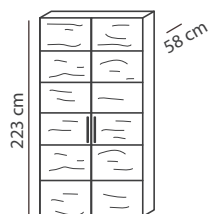

Guardaroba

2 ante
100 / 120 cm

3 ante
150 / 160 / 170 / 180 cm

4 ante
200 / 210 / 220 / 230 / 240 cm

5 ante
250 / 260 / 270 / 280 / 290 / 300 cm

6 ante
300 / 310 / 320 / 330 / 340 / 350 / 360 cm

Cassettiera

90 x 80 x 48 cm

90 x 80 x 48 cm

135 x 80 x 48 cm

135 x 80 x 48 cm

180 x 80 x 48 cm

180 x 80 x 48 cm

180 x 80 x 48 cm

Letto

108 x 208 x 49h oppure 108 x 208 x 56h - per rete e materasso da 100x200
 148 x 208 x 49h oppure 148 x 208 x 56h - per rete e materasso da 140x200
 168 x 208 x 49h oppure 168 x 208 x 56h - per rete e materasso da 160x200
 188 x 208 x 49h oppure 188 x 208 x 56h - per rete e materasso da 180x200
 208 x 208 x 49h oppure 208 x 208 x 56h - per rete e materasso da 200x200

Comodini sospesi

45 x 35 x 19h
 vano a giorno oppure con cassetto