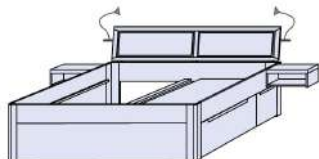

Guardaroba

2 ante
100 / 120 cm

3 ante
150 / 160 / 170 / 180 cm

4 ante
200 / 210 / 220 / 230 / 240 cm

5 ante
250 / 260 / 270 / 280 / 290 / 300 cm

6 ante
300 / 310 / 320 / 330 / 340 / 350 / 360 cm

Cassettiera

90 x 80 x 48 cm

90 x 80 x 48 cm

135 x 80 x 48 cm

135 x 80 x 48 cm

180 x 80 x 48 cm

180 x 80 x 48 cm

180 x 80 x 48 cm

Letto

108 x 208 x 49h oppure 108 x 208 x 56h - per rete e materasso da 100x200
 148 x 208 x 49h oppure 148 x 208 x 56h - per rete e materasso da 140x200
 168 x 208 x 49h oppure 168 x 208 x 56h - per rete e materasso da 160x200
 188 x 208 x 49h oppure 188 x 208 x 56h - per rete e materasso da 180x200
 208 x 208 x 49h oppure 208 x 208 x 56h - per rete e materasso da 200x200