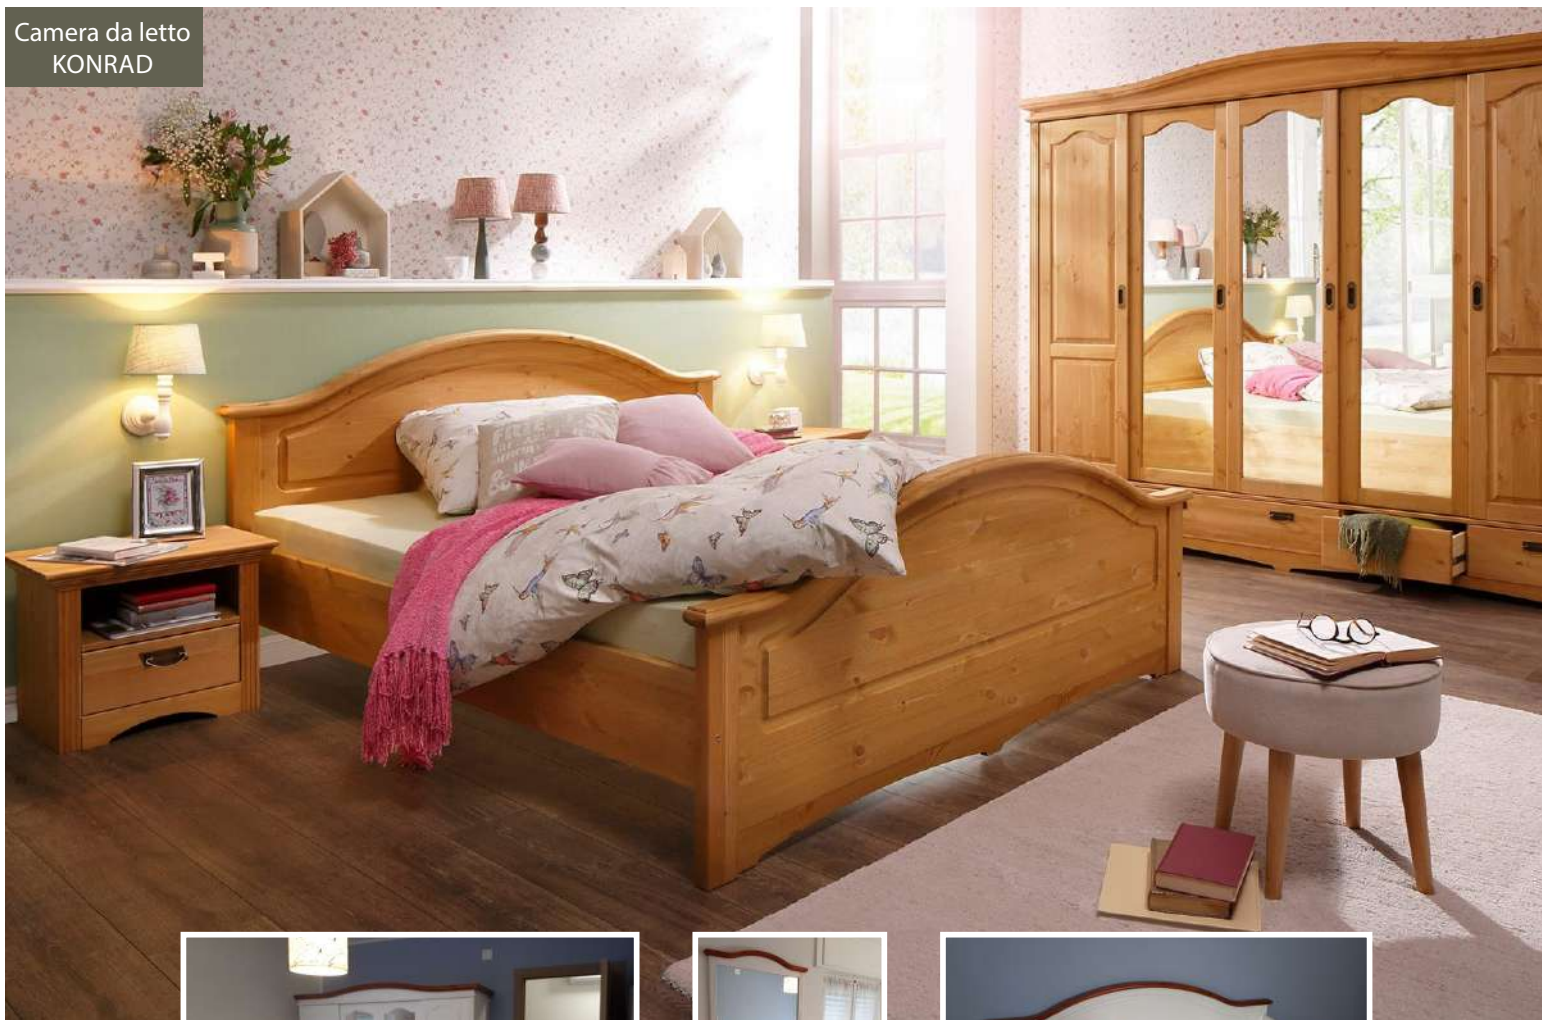

Camera da letto
KONRAD

Letto *OLIATO OPPURE BIANCO/CILIEGIO*
Disponibile con 4 cassetti contenitori

140 cm 153 x 208 x 100h MATERASSO 140x200

180 cm 193 x 208 x 100h MATERASSO 180x200

Armadio *OLIATO OPPURE BIANCO/CILIEGIO*

3 ante 1 SPECCHIO, 3 CASSETTI ESTERNI 156 x 59 x 210h

4 ante 2 SPECCHI, 4 CASSETTI ESTERNI 203 x 59 x 210h

5 ante 3 SPECCHI, 5 CASSETTI ESTERNI 249 x 59 x 210h

Divano-Letto *OLIATO OPPURE BIANCO/CILIEGIO*

90 cm 99 x 208 x 116h MATERASSO 90x200

Secretaire 94 x 38 x 135 (175)

OLIATO OPPURE BIANCO/CILIEGIO

Specchio a muro 94 x 94 x 3,9h

OLIATO OPPURE BIANCO/CILIEGIO

Comò 89 x 39 x 94h

OLIATO OPPURE BIANCO/CILIEGIO

Comodino 56 x 39 x 45h

OLIATO OPPURE BIANCO/CILIEGIO